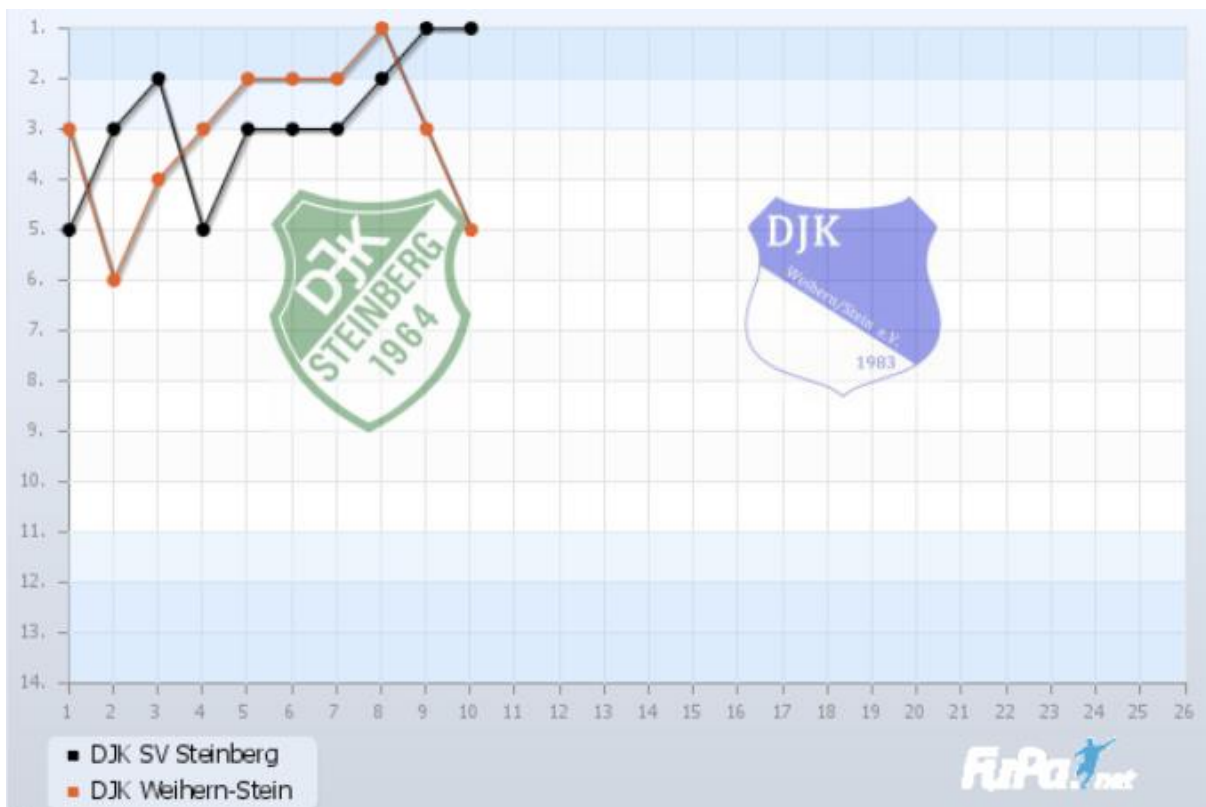

Dr.-von-Fromm-Straße 8

Tel. 0961 67047-0

Fax 0961 67047-50

info@danhauser.de

FIEBERKURVEN

SIEBER ^{G M B H}

Bauunternehmen

Hoch- und Tiefbau