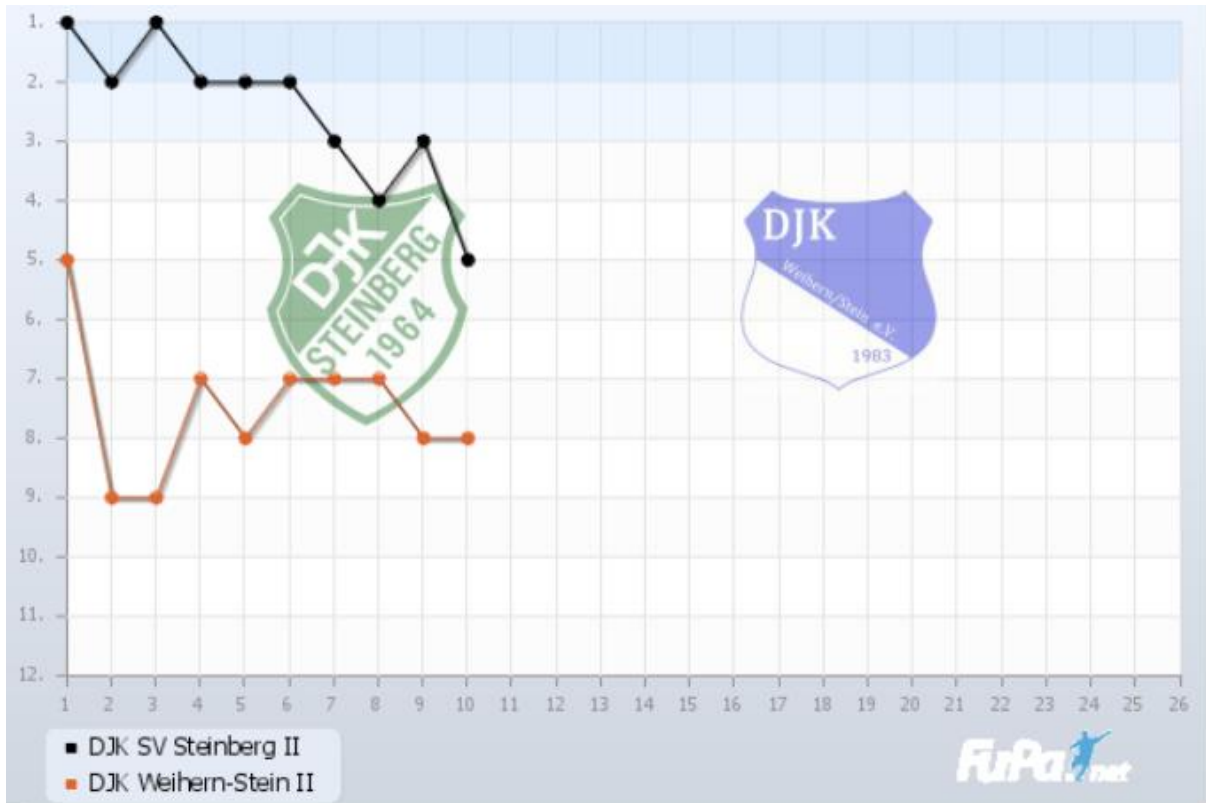

Dr.-von-Fromm-Straße 8

Tel. 0961 67047-0

Fax 0961 67047-50

info@danhauser.de

FIEBERKURVEN

SIEBER ^{G M B H}

Bauunternehmen

Hoch- und Tiefbau